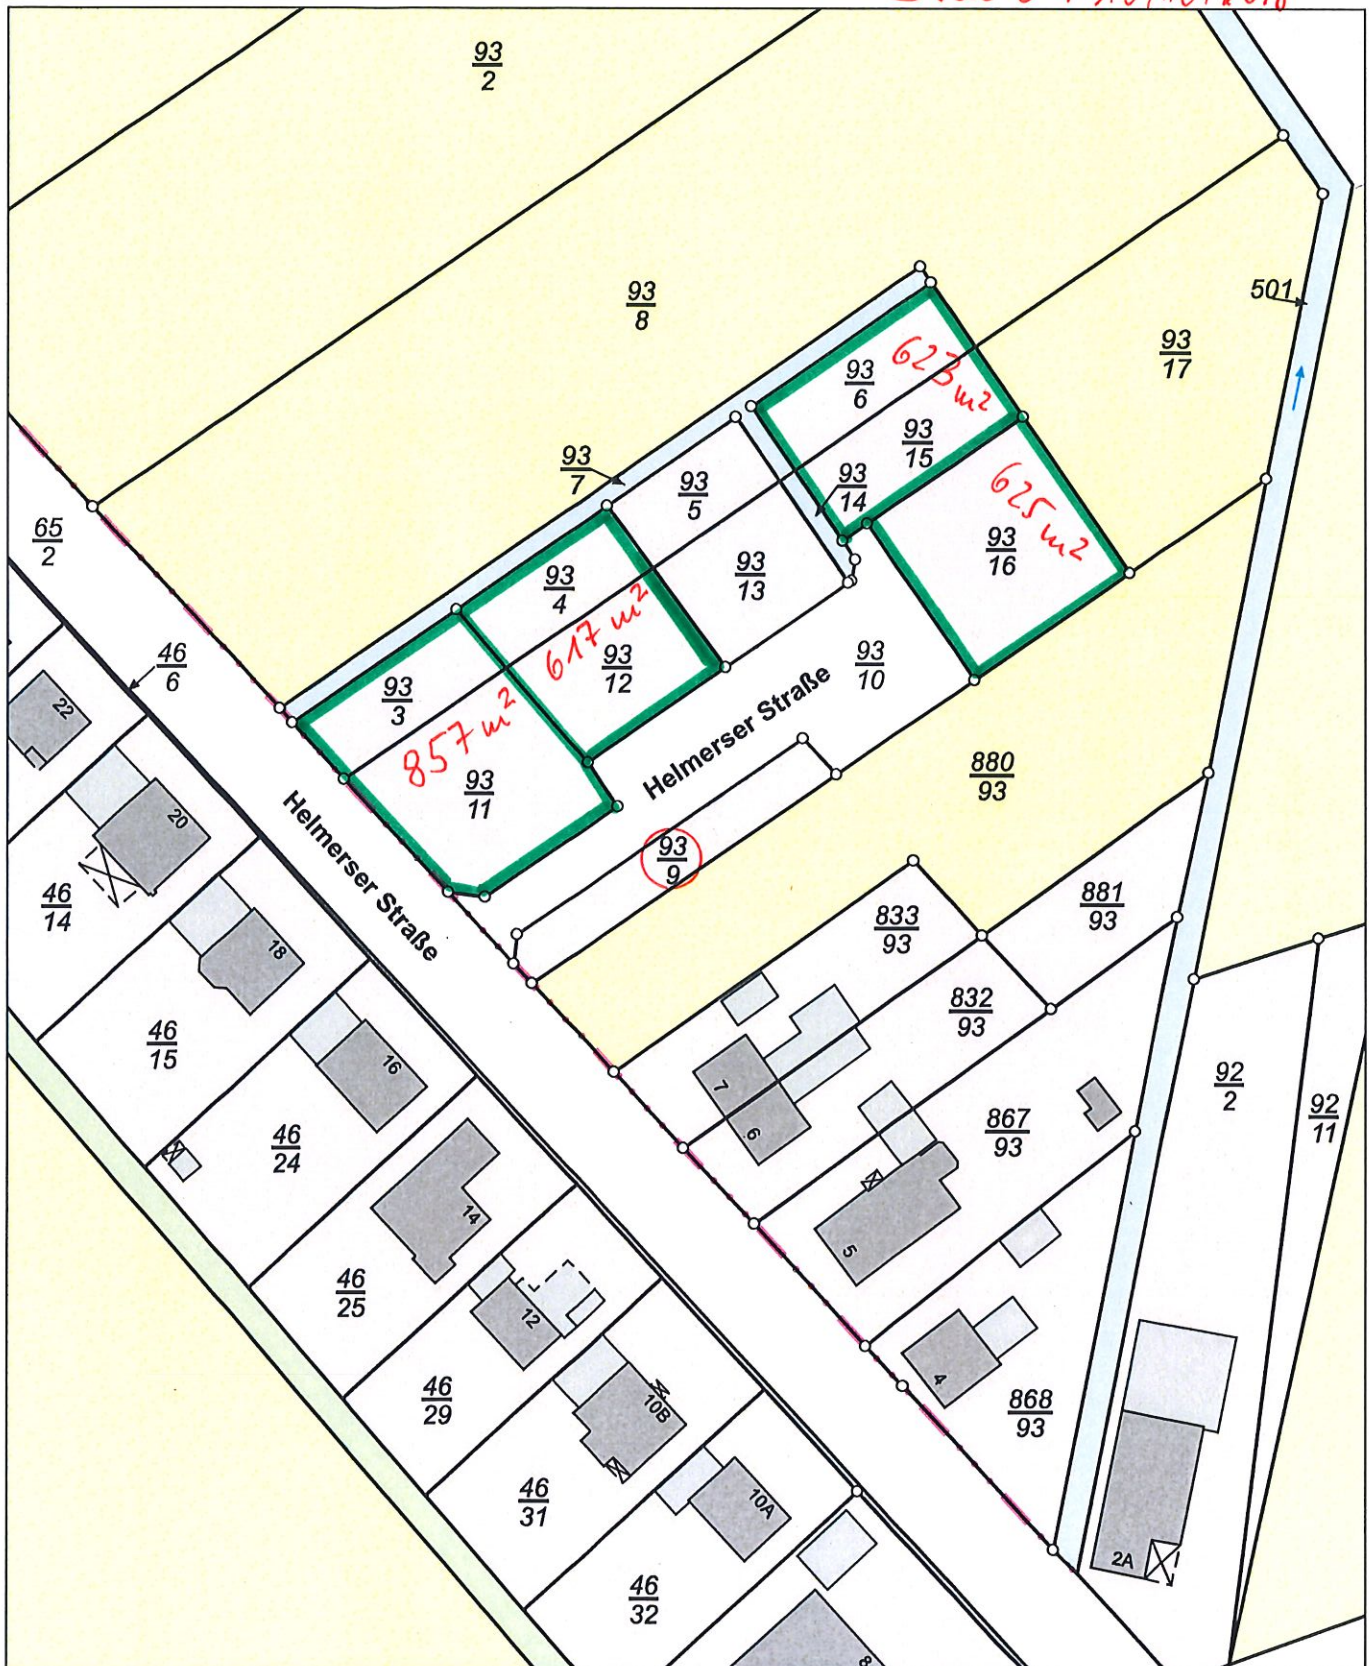

*Stand: 10/10/2018*

Maßstab 1:1.000 0 6 12 18 Meter

**Verantwortlich für den Inhalt:**

Landesamt für Geoinformation und Landesvermessung Niedersachsen  
LGLN Regionaldirektion Hameln-Hannover - Katasteramt Hildesheim -  
Langelinienwall 26  
31134 Hildesheim

**Bereitgestellt durch:**

Landesamt für Geoinformation und Landesvermessung Niedersachsen  
LGLN Regionaldirektion Hameln-Hannover - Katasteramt Hildesheim -  
Langelinienwall 26  
31134 Hildesheim

Zeichen: V1-175/2017