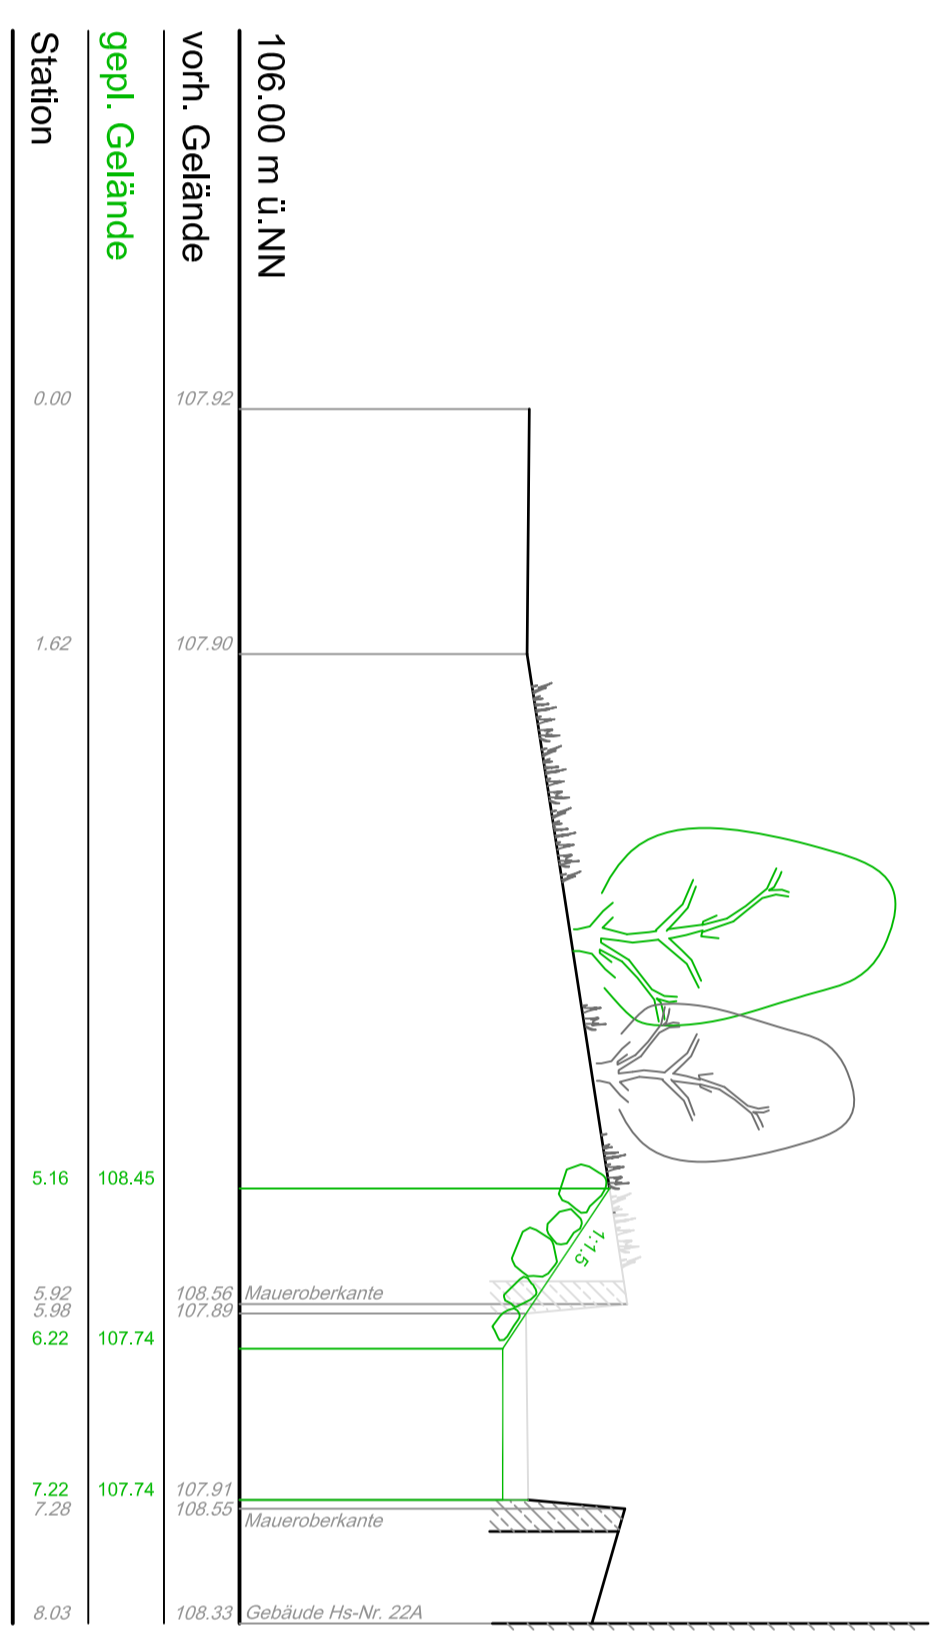

Querprofil 1
Station 0+26.00
M. 1:50