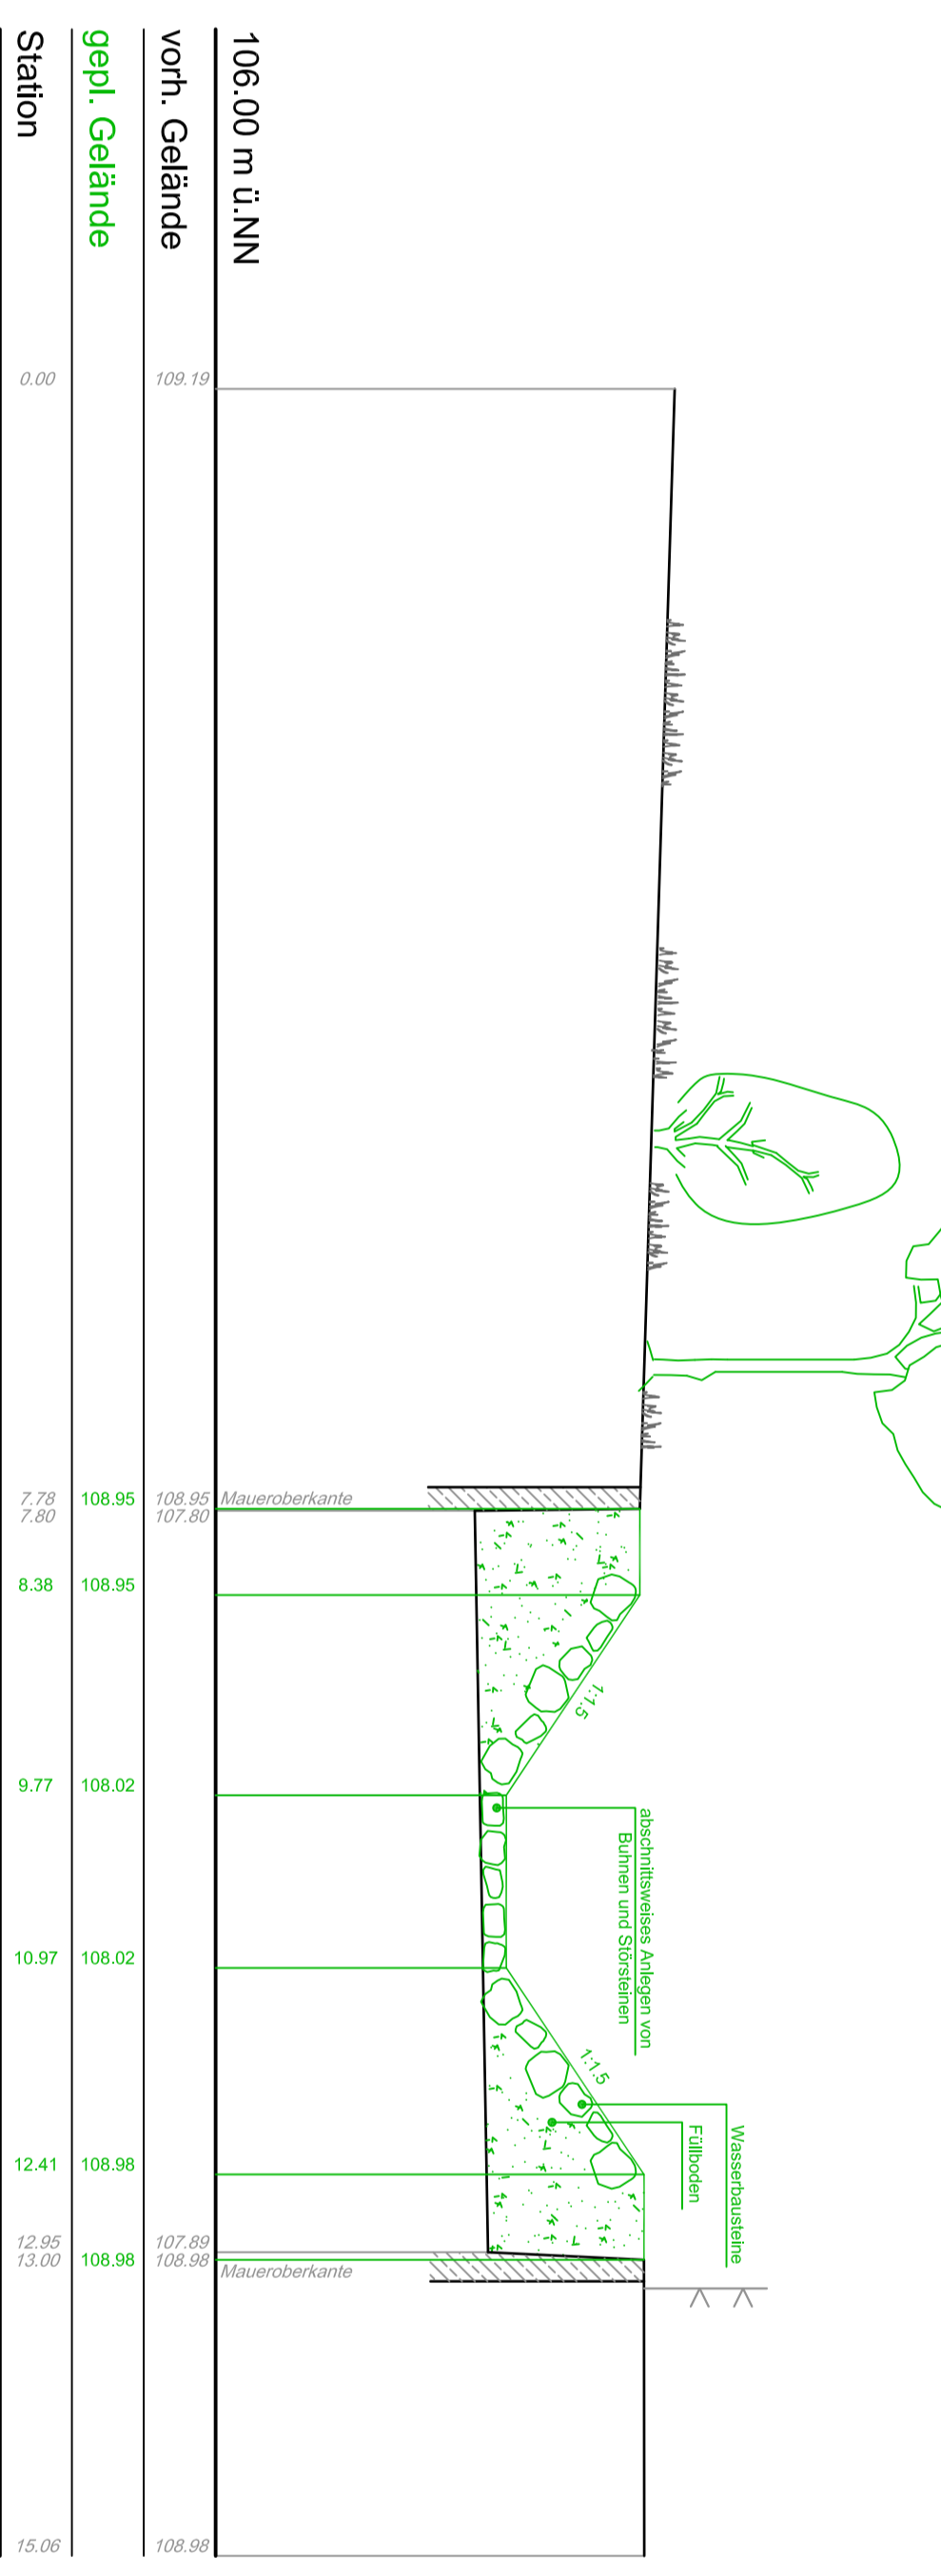

Querprofil 3
Station 0+137.00
M. 1:50