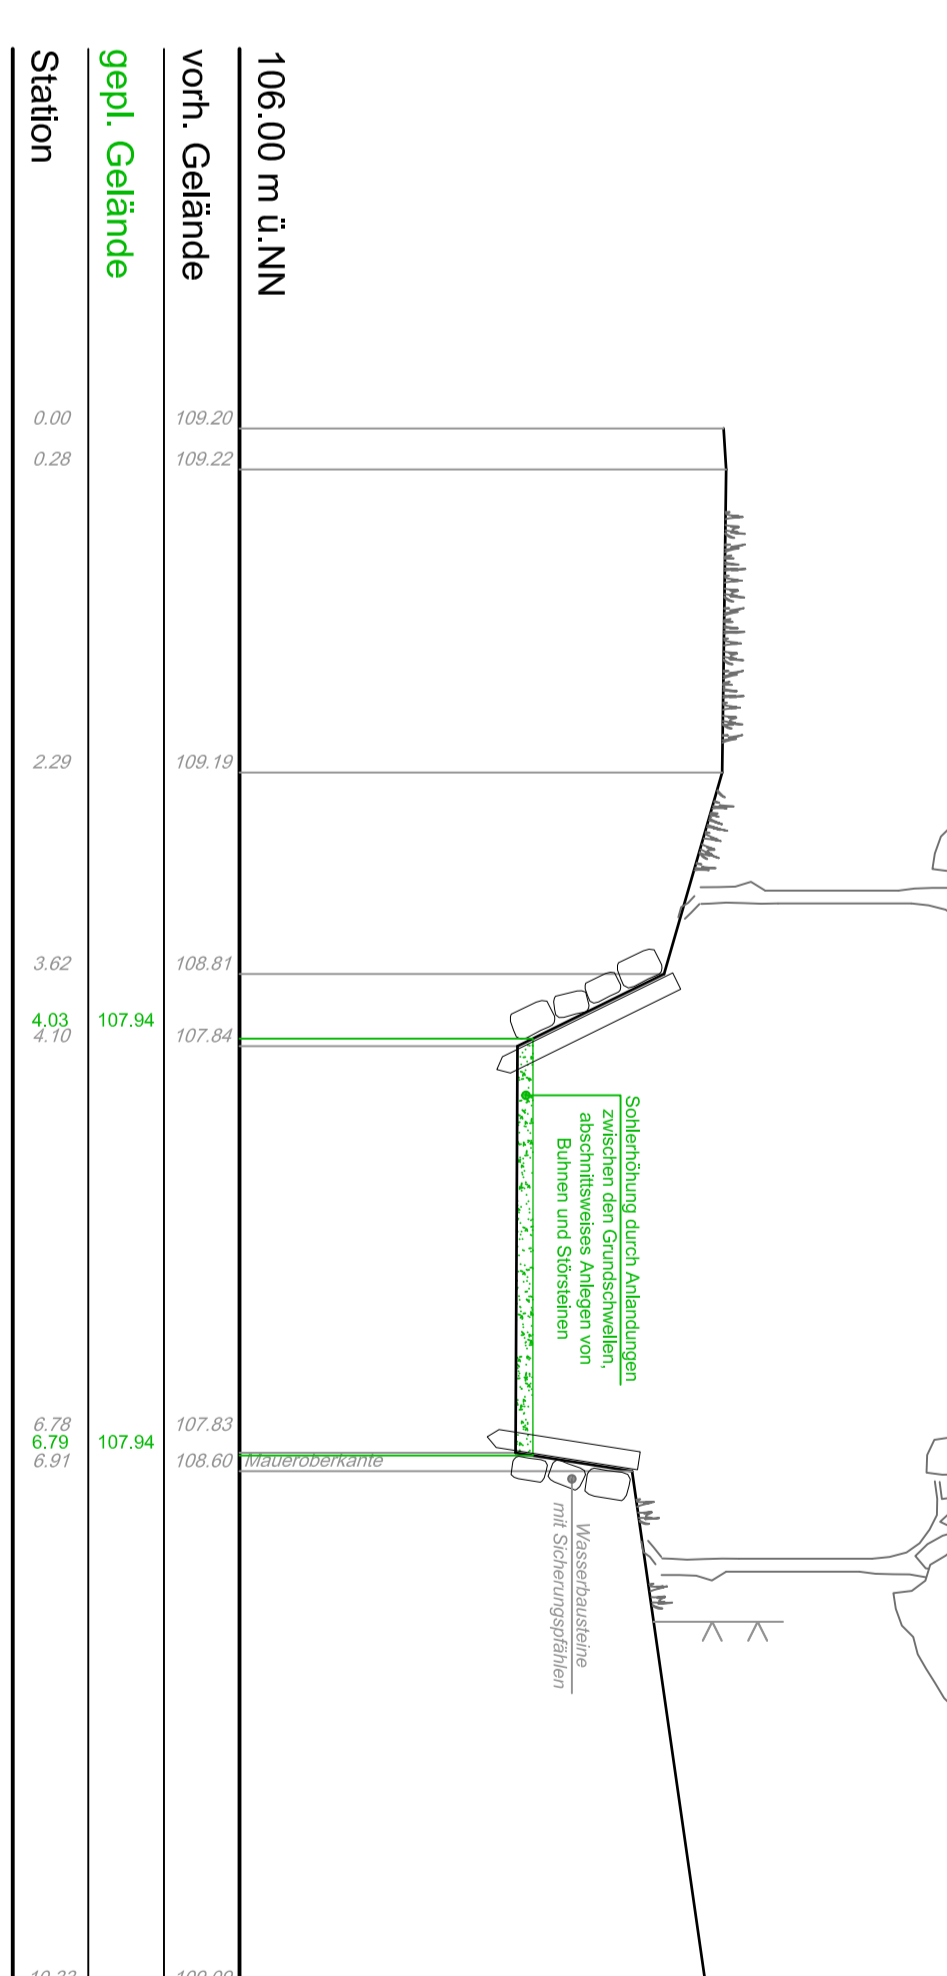

Querprofil 2
Station 0+78.00
M. 1:50